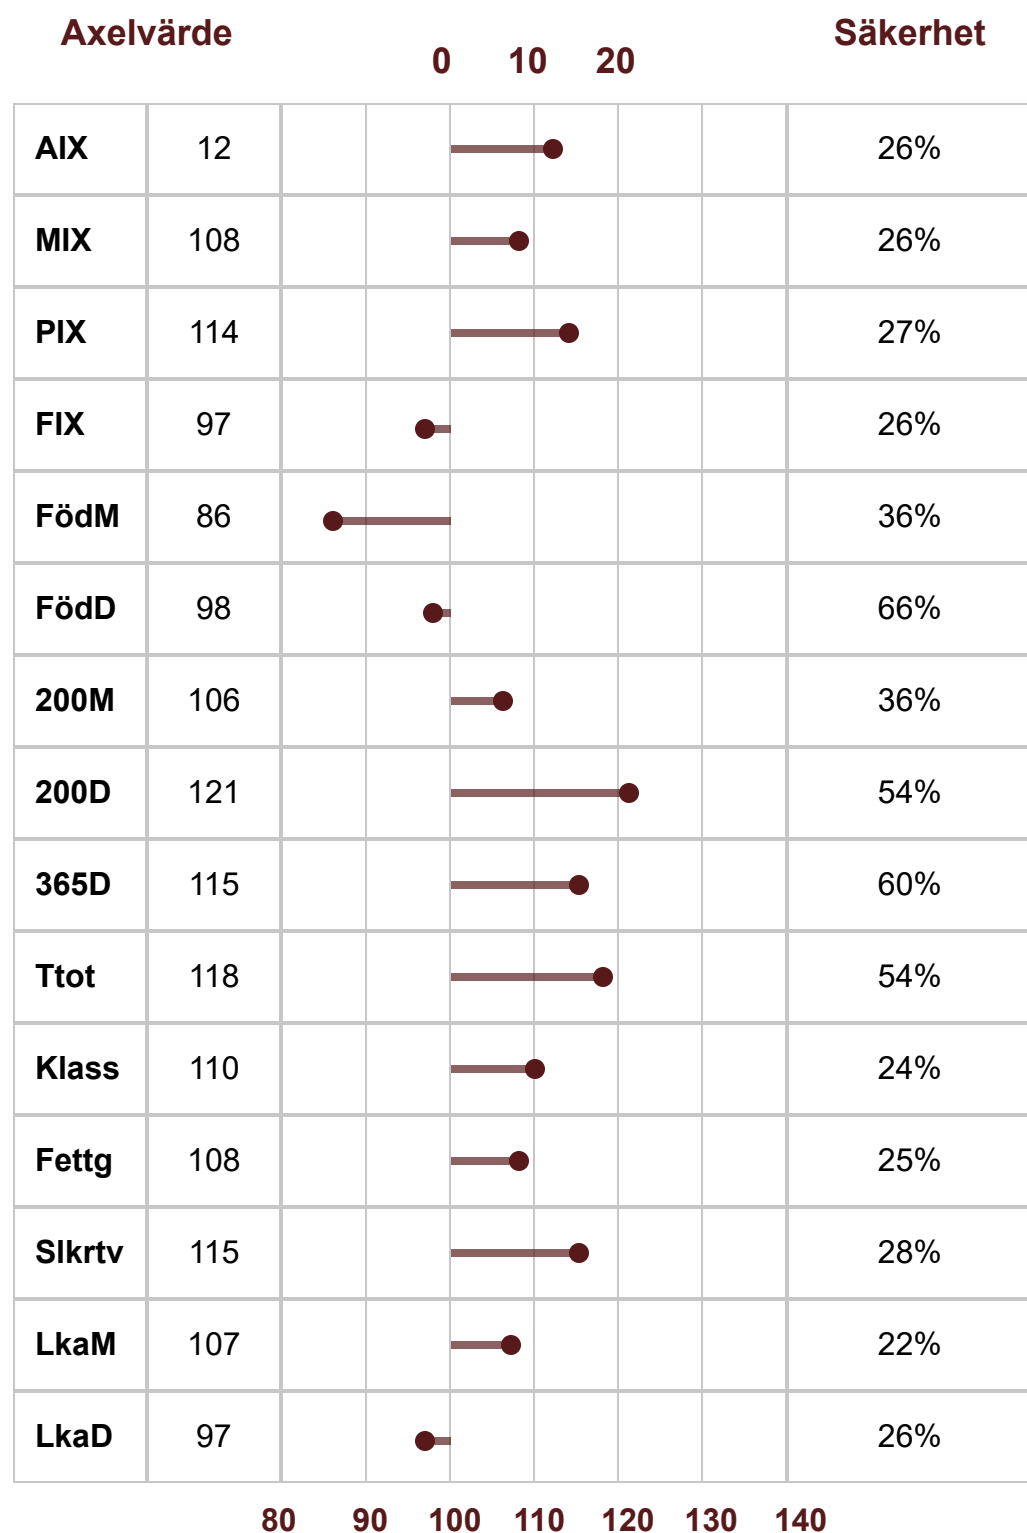

P-Tal	106	Klövstatus	10(s)
T-tal	104	Testikelmått	37
Tillväxt g/dag	1870	Korshöjd	137
Födelsevikt	48	RP1	F
200D	404	PA	F
365D	719	BH2	F
Hornstatus	PP	HY	F
Marmorering	2,6 (-0,2)	DD	F
Fettdjup	0,4 (0,0)	MD	
Muskeldjup	7,1 (0,2)		

	Linjär exteriör	Poäng	Optimum		
Bogbredd		6	6	KROPP 81	HELHET 79
Bröstdjup		7	7		
Överlinje		6	7		
Korslutning		4	5		
Korslängd		6	9		
Korsbredd		7	8		
Storlek		7.5	8		
Harmoni		5	9	MUSKLER 82	
Ryggbredd		7	9		
Ländbredd		7	9		
Ryggmuskellängd		3	8		
Lårbredd		7	8		
Innerlår		6	8	BEN 75	
Lårdjup		5	9		
Lårfyllnad		6	8		
Hasvinkel		2	5		
Kotvinkel		6	5		
Ben bakifrån		6	8		
Frambensställning		6	8		
Skelettgrovlek		5	5		
Rörelser		4	9